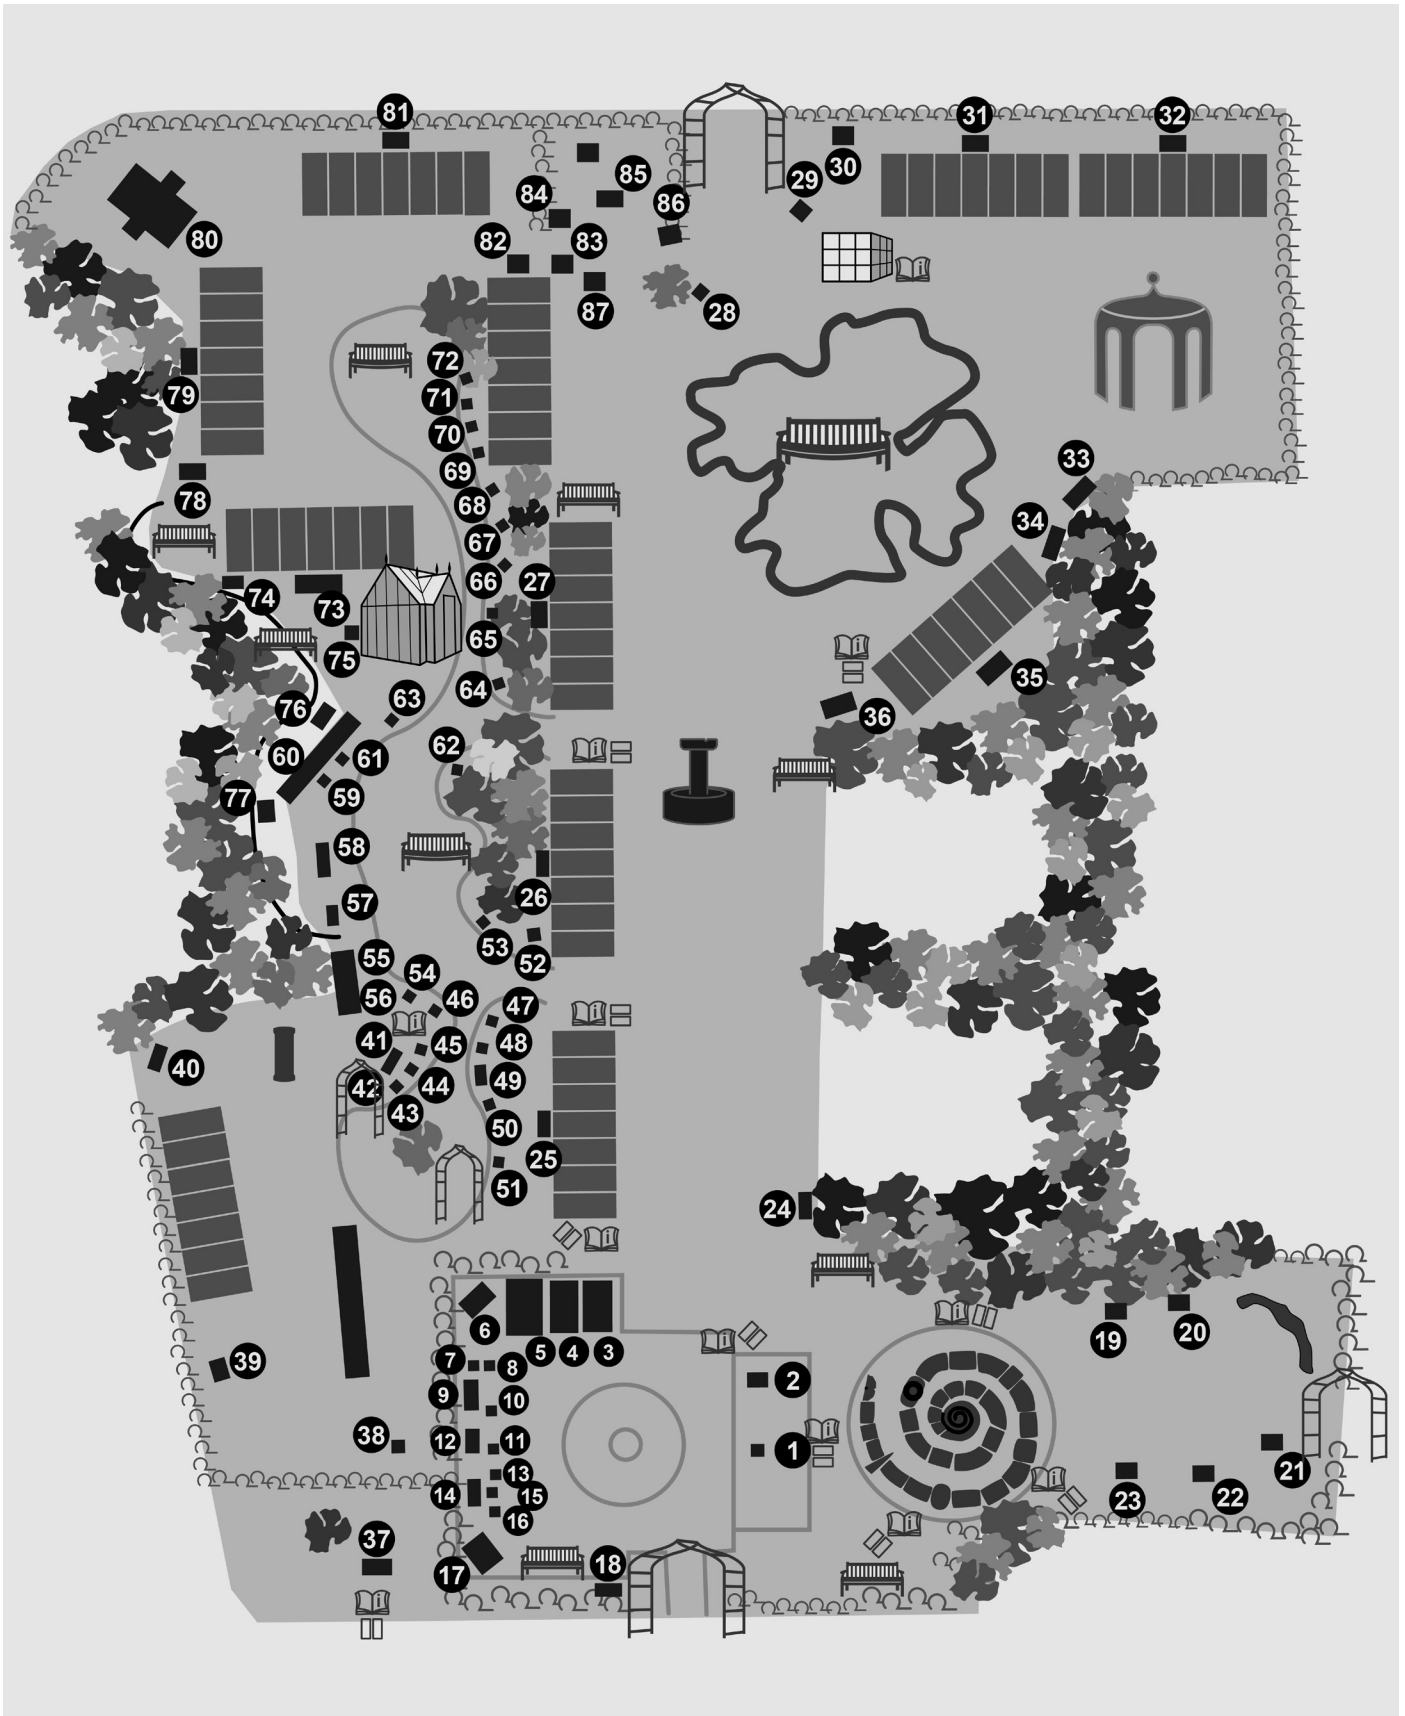

Gartenelement „historische Grabsteine“

Ihre Lage im Garten der Frauen

Gartenelement „historische Grabsteine“

Standorte der historischen Grabsteine im Garten der Frauen

- | | | | | | |
|----|----------------------------|----|--------------------------------|----|----------------------------------|
| 1 | Domenica Anita Niehoff | 30 | Hilde Knoth | 59 | Hanna Glinzer |
| 2 | Gerda Gmelin | 31 | Antonie Traun | 60 | Marie Glinzer |
| 3 | Emmy Beckmann | 32 | Anna Wohlwill | 61 | Marie Kortmann |
| 4 | Henny Wolff | 33 | Dr. h.c. Erna Mohr | 62 | Hanna Schüßler |
| 5 | Amelie Ruths | 34 | Hilde Wulff | 63 | Julie Hansen |
| 6 | Anni Kalmar | 35 | Martha Hachmann-Zipser | 64 | Eva Gaetgens |
| 7 | Emmy Ruben | 36 | Lotte Mende | 65 | Hedwig Brandt |
| 8 | Minna Froböse | 37 | Heinz Beckmann | 66 | Celly de Rheidt |
| 9 | Magda Bullerdiek-Bäumken | 38 | Anni Ahlers | 67 | Emma Israel |
| 10 | Mita von Ahlefeld | 39 | Anne-Marie Vogler | 68 | Christel Grimme |
| 11 | Gretchen Wohlwill | 40 | Marie Groot | 69 | Charlotte Rougemont |
| 12 | Karli Bozenhard | 41 | Paula Westendorf | 70 | Marie Thierfeld |
| 13 | Helene Cramer | 42 | Gerda Rosenbrook-Wempe | 71 | Erni Kaufmann |
| 14 | Bertha Keyser | 43 | Ilona Bodden | 72 | Grete Wöhrmann |
| 15 | Olga Brandt-Knack | 44 | Julie de Boor | 73 | Lola Töpke |
| 16 | Molly Cramer | 45 | Dr. Marie Unna | 74 | (Mutter) Veldkamp |
| 17 | Wilhelmine Marstrand | 46 | Johanne Reitze | 75 | Minna Dittmer |
| 18 | Philine Leudesdorff-Tormin | 47 | Dorothea Christiansen | 76 | Maria Gleiss |
| 19 | Adele Schwab | 48 | Yvonne Mewes | 77 | Mathilde Möller |
| 20 | Hermine Peine | 49 | Freca Renate Bortfeldt/Lohkamp | 78 | Aenne Willkomm, verh. Kettelhut |
| 21 | Hedwig von Brandenstein | 50 | Hannelore Borchers/Ausborn | 79 | Katharina Klafski |
| 22 | Hilge Nordmeier | 51 | Elisabeth Schucht | 80 | Franziska Jahns |
| 23 | Annie Kienast | 52 | Bertha Wendt | 81 | Charlotte Thiede Eisler-Rodewald |
| 24 | Elsa Teuffert | 53 | Charlotte Hilmer | 82 | Hildegard Claassen |
| 25 | Edith Weiss Mann | 54 | Marga Maasberg | 83 | Anne Banaschewski |
| 26 | Marie Hirsch | 55 | Adele Will | 84 | Clara Klabunde |
| 27 | Antoni Milberg | 56 | Anna Simon | 85 | Lola Rogge |
| 28 | Irmgard Kanold | 57 | Grete Zabe | 86 | Grete Albrecht |
| 29 | Erna Hammond-Norden | 58 | Charlotte Maertens-Kramm | 87 | Elena Luksch-Makowsky |