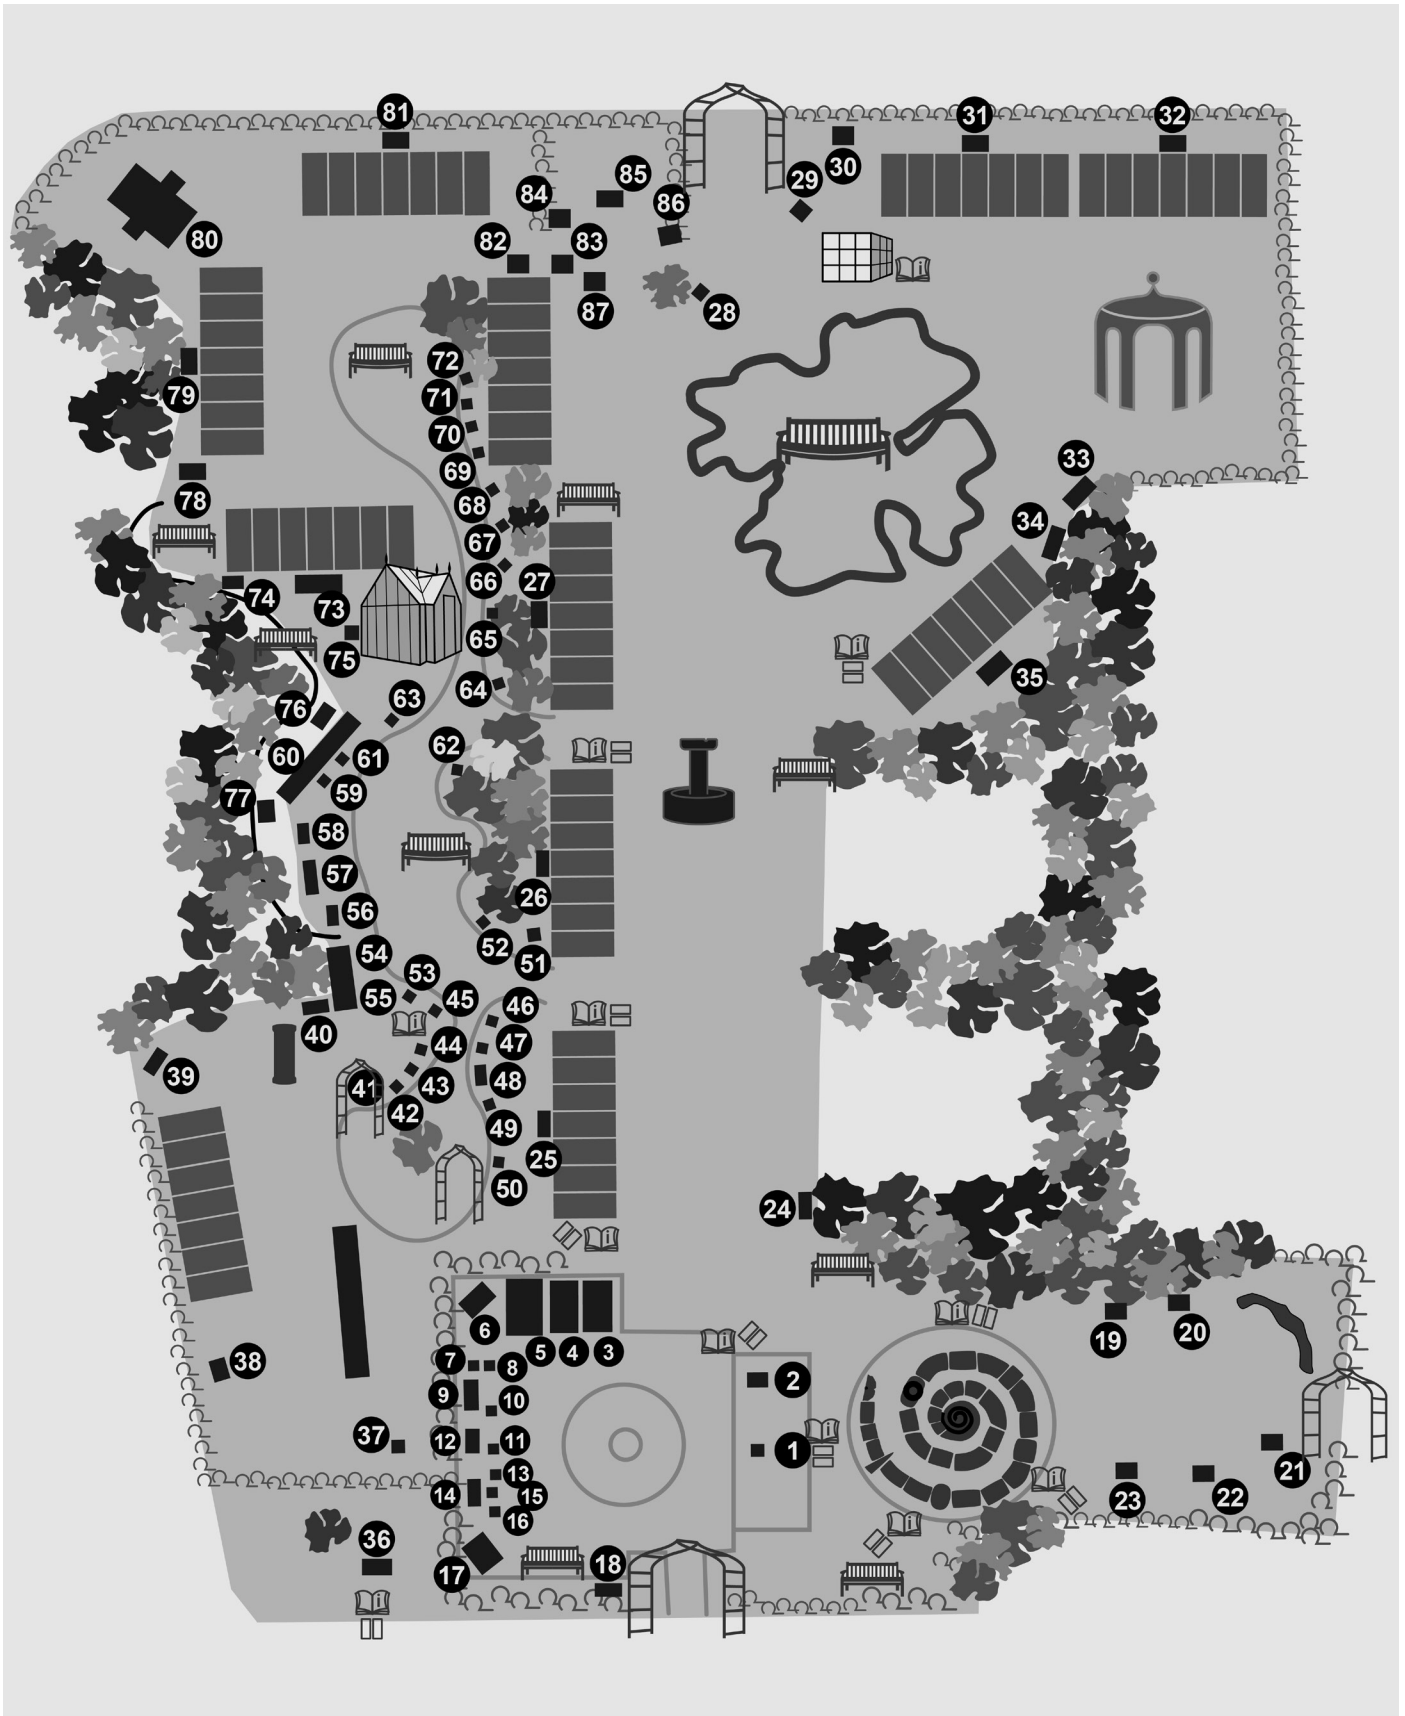

Gartenelement „historische Grabsteine“

Ihre Lage im Garten der Frauen

Gartenelement „historische Grabsteine“

Standorte der historischen Grabsteine im Garten der Frauen

- | | | | | | |
|----|----------------------------|----|--------------------------------|----|----------------------------------|
| 1 | Domenica Anita Niehoff | 30 | Hilde Knoth | 59 | Hanna Glinzer |
| 2 | Gerda Gmelin | 31 | Antonie Traun | 60 | Marie Glinzer |
| 3 | Emmy Beckmann | 32 | Anna Wohlwill | 61 | Marie Kortmann |
| 4 | Henny Wolff | 33 | Dr. h.c. Erna Mohr | 62 | Hanna Schüßler |
| 5 | Amelie Ruths | 34 | Hilde Wulff | 63 | Julie Hansen |
| 6 | Anni Kalmar | 35 | Martha Hachmann-Zipser | 64 | Eva Gaetgens |
| 7 | Emmy Ruben | 36 | Heinz Beckmann | 65 | Hedwig Brandt |
| 8 | Minna Froböse | 37 | Anni Ahlers | 66 | Celly de Rheidt |
| 9 | Magda Bullerdiek-Bäumken | 38 | Anne-Marie Vogler | 67 | Emma Israel |
| 10 | Mita von Ahlefeld | 39 | Marie Groot | 68 | Christel Grimme |
| 11 | Gretchen Wohlwill | 40 | Elisabeth Schucht | 69 | Charlotte Rougemont |
| 12 | Karli Bozenhard | 41 | Gerda Rosenbrook-Wempe | 70 | Marie Thierfeld |
| 13 | Helene Cramer | 42 | Ilona Bodden | 71 | Erni Kaufmann |
| 14 | Bertha Keyser | 43 | Julie de Boor | 72 | Grete Wöhrmann |
| 15 | Olga Brandt-Knack | 44 | Dr. Marie Unna | 73 | Lola Töpke |
| 16 | Molly Cramer | 45 | Johanne Reitze | 74 | (Mutter) Veldkamp |
| 17 | Wilhelmine Marstrand | 46 | Dorothea Christiansen | 75 | Minna Dittmer |
| 18 | Philine Leudesdorff-Tormin | 47 | Yvonne Mewes | 76 | Maria Gleiss |
| 19 | Adele Schwab | 48 | Freca Renate Bortfeldt/Lohkamp | 77 | Mathilde Möller |
| 20 | Hermine Peine | 49 | Hannelore Borchers/Ausborn | 78 | Aenne Willkomm, verh. Kettelhut |
| 21 | Hedwig von Brandenstein | 50 | Paula Westendorf | 79 | Katharina Klafski |
| 22 | Hilge Nordmeier | 51 | Bertha Wendt | 80 | Franziska Jahns |
| 23 | Annie Kienast | 52 | Charlotte Hilmer | 81 | Charlotte Thiede Eisler-Rodewald |
| 24 | Elsa Teuffert | 53 | Marga Maasberg | 82 | Hildegard Claassen |
| 25 | Edith Weiss Mann | 54 | Adele Will | 83 | Anne Banaschewski |
| 26 | Marie Hirsch | 55 | Anna Simon | 84 | Clara Klabunde |
| 27 | Antoni Milberg | 56 | Grete Zabe | 85 | Lola Rogge |
| 28 | Irmgard Kanold | 57 | Charlotte Maertens-Kramm | 86 | Grete Albrecht |
| 29 | Erna Hammond-Norden | 58 | Lotte Mende | 87 | Elena Luksch-Makowsky |